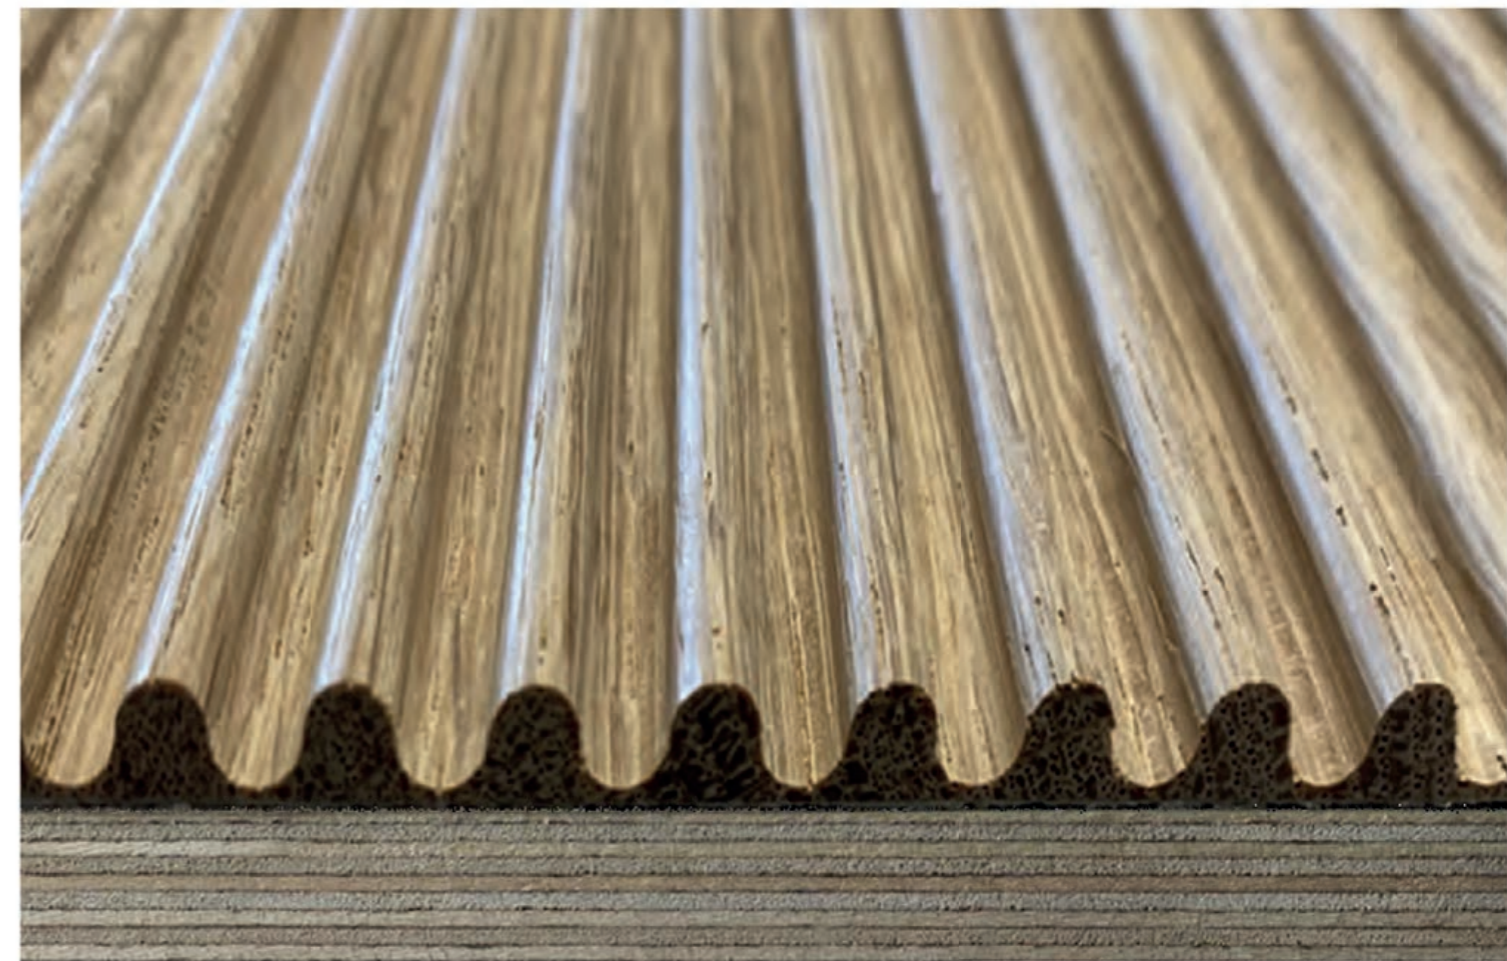

Venezia

Soporte
Soporte Multicapa

Dimensiones
2490 x 1240 x 20 mm