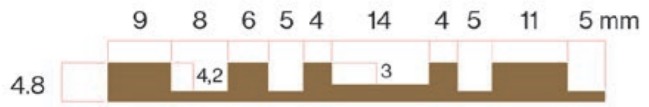

Soporte
Soporte Multicapa

Dimensiones
2490 x 1240 x 20 mm