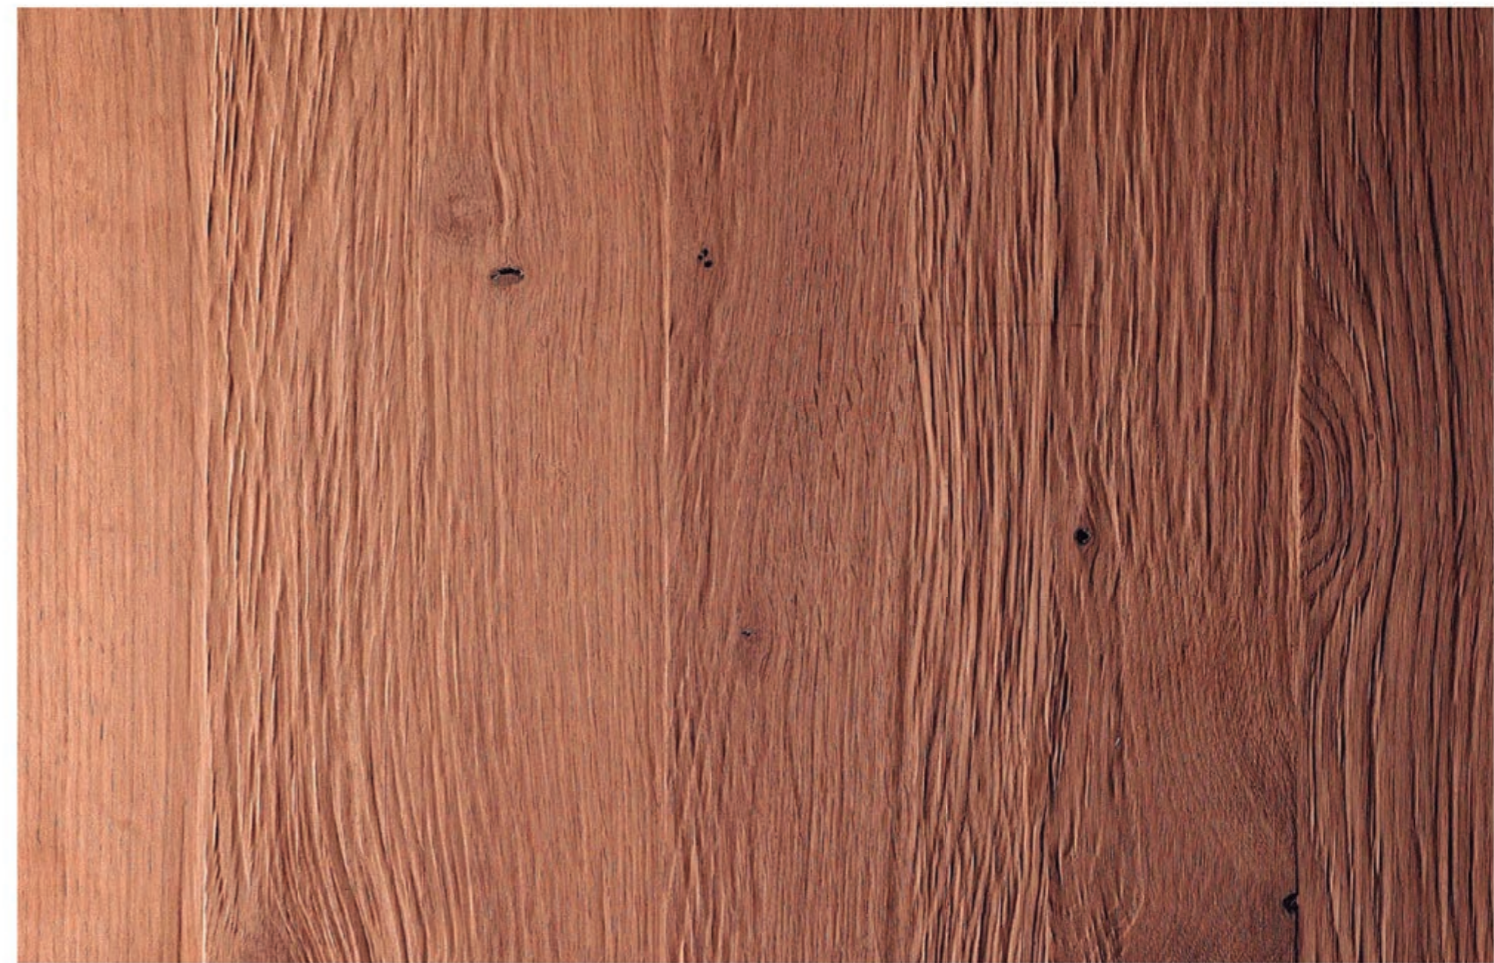

ALPI NOGAL 10.16

Soporte
Soporte MDF

Dimensiones
2440 x 1220 x 19 mm

Move Nathwood

ROBLE VINTAGE

NOGAL AMERICANO

Soporte
Soporte MDF

Dimensiones
2440 x 1220 x 19 mm